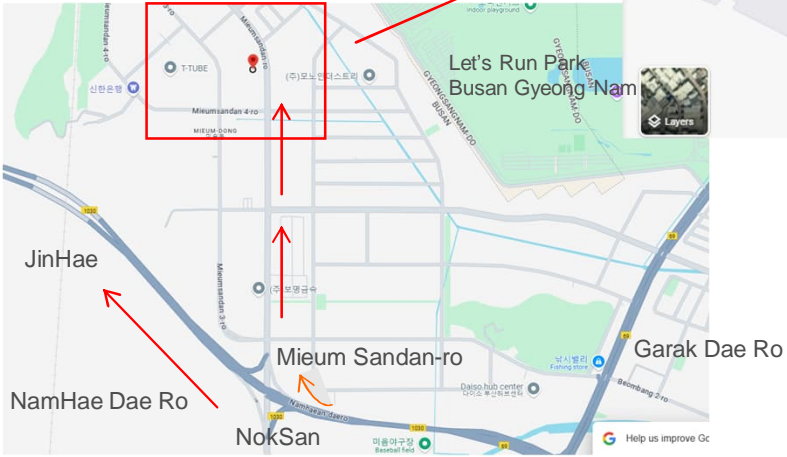

WÄRTSILÄ KOREA, FIELD SERVICE WORKSHOP WÄRTSILÄ LAND & SEA ACADEMY (WLSA)

Wärsilä Korea
- Workshop for Field Service
- Training Center

Wärsilä Korea Ltd.
351, Mieumsandan-ro, Gangseo-gu,
Busan, 46744, Korea
Workshop Tel +82 (0)51 329 0610
WLSA Tel +82 (0)51 329 0797