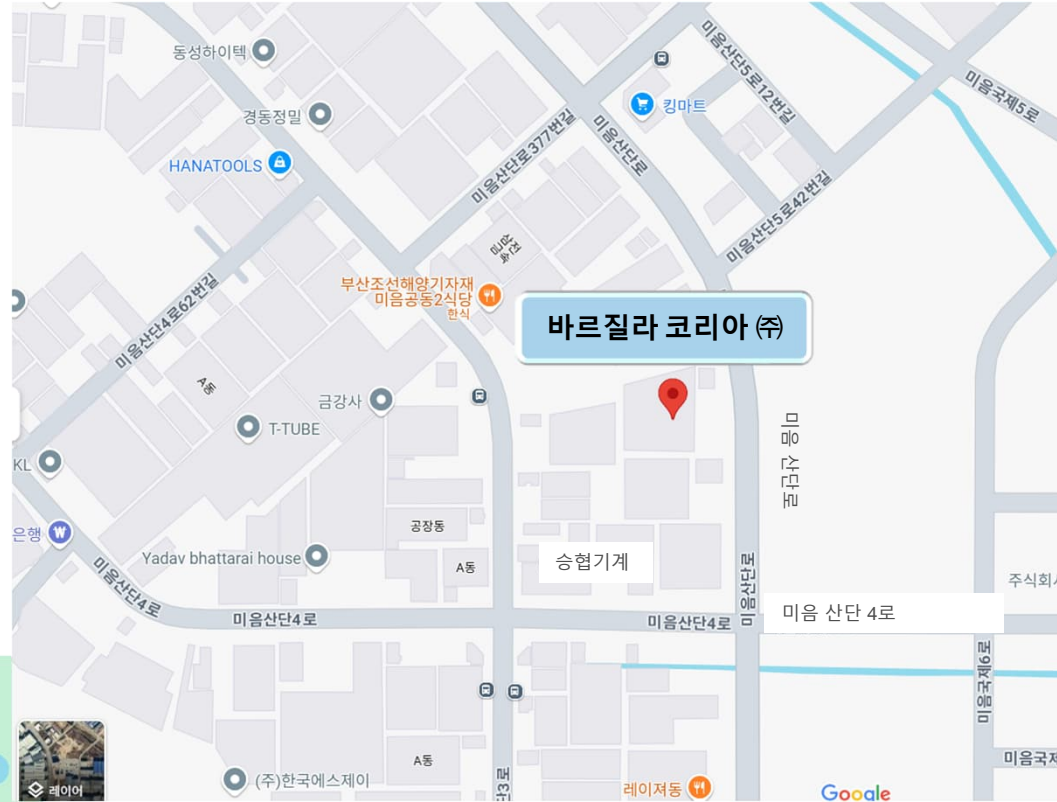

**바르질라코리아 필드서비스 워크샵
바르질라 교육훈련센터**

바르질라코리아(주)
- 필드서비스 워크샵
- 교육훈련센터

바르질라코리아(주)
부산시 강서구 미음산단로 351,
(우) 46744
Workshop Tel +82 (0)51 329 0610
WLSA Tel +82 (0)51 329 0797

WÄRTSILÄ KOREA, FIELD SERVICE WORKSHOP WÄRTSILÄ LAND & SEA ACADEMY (WLSA)