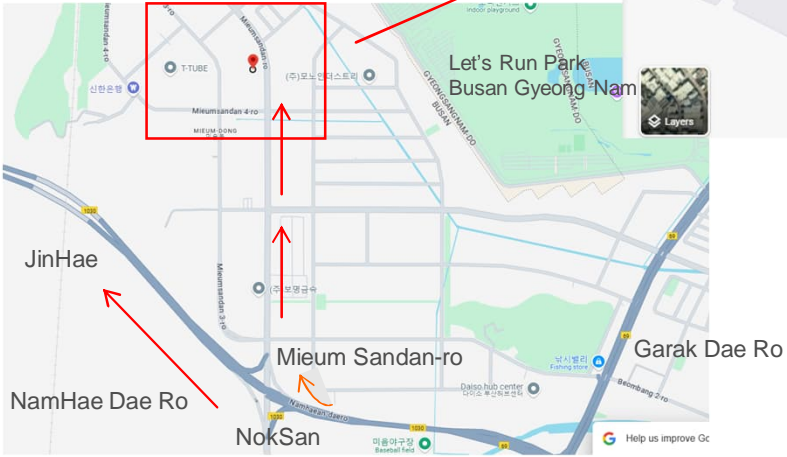

WÄRTSILÄ KOREA, FIELD SERVICE WORKSHOP WÄRTSILÄ LAND & SEA ACADEMY (WLSA)

Wäertsilä Korea
- Workshop for Field Service
- Training Center

Wäertsilä Korea Ltd.
351, Mieumsandan-ro, Gangseo-gu,
Busan, 46744, Korea
Workshop Tel +82 (0)51 329 0610
WLSA Tel +82 (0)51 329 0797